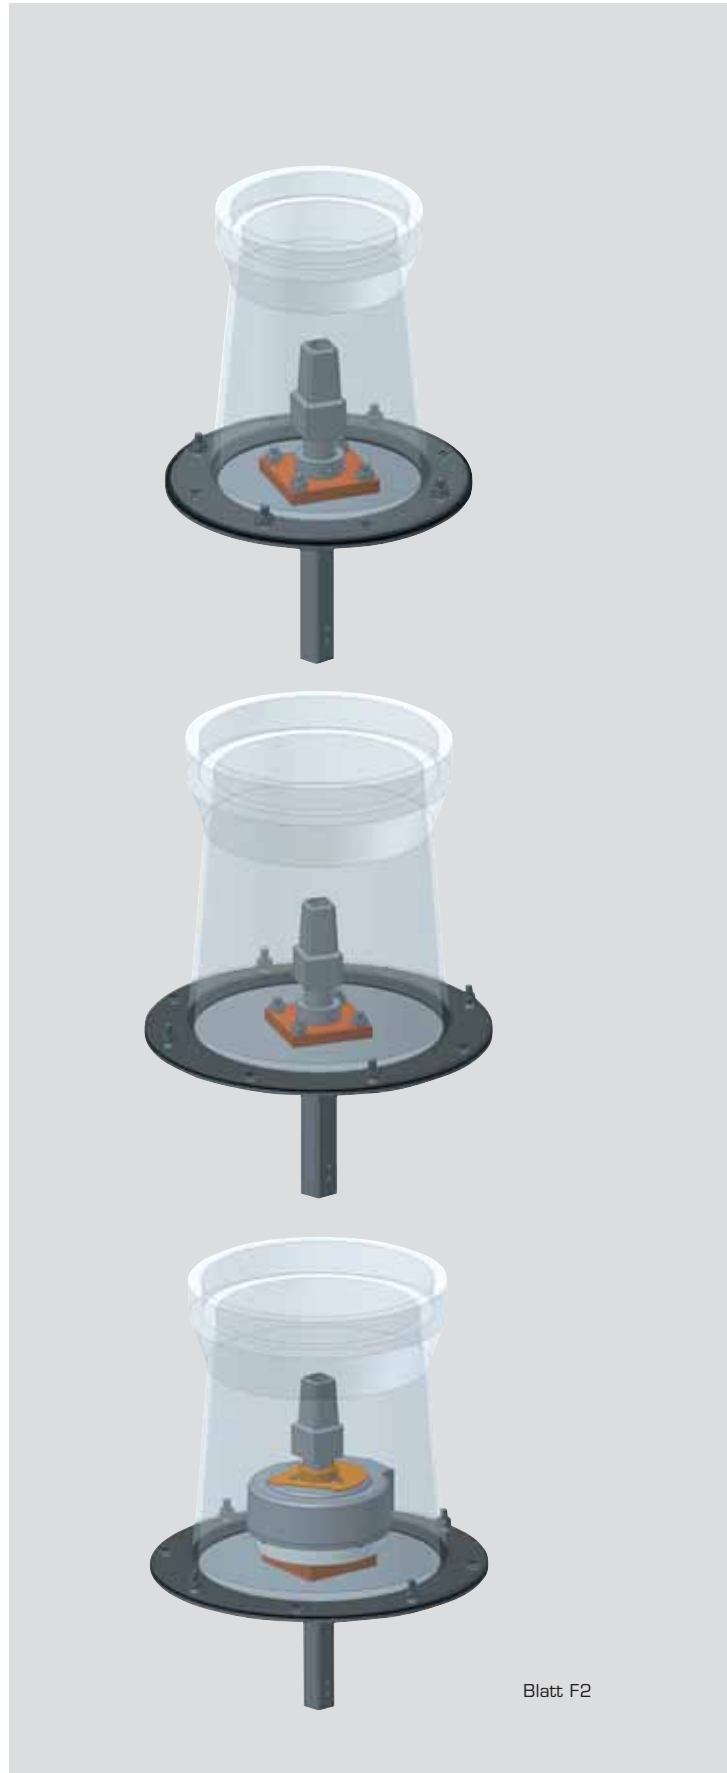

BÜSCH Technology GmbH & Co. KG

Findelwiesenstraße 15
D-90478 Nürnberg
Tel.: +49-911-46254-0
Fax: +49-911-46254-70

www.buesch.com