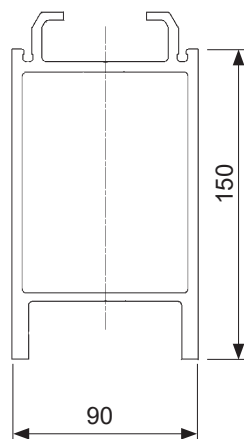

Profil hradících desek 300 x 50 mm

Profil hradících desek 150 x 90 mm

Profil hradících desek 225 x 150 mm

- s využitím přípustného napětí
- s max. průhybem 1/150 rozpětí s max. průhybem
- 1/300 rozpětí