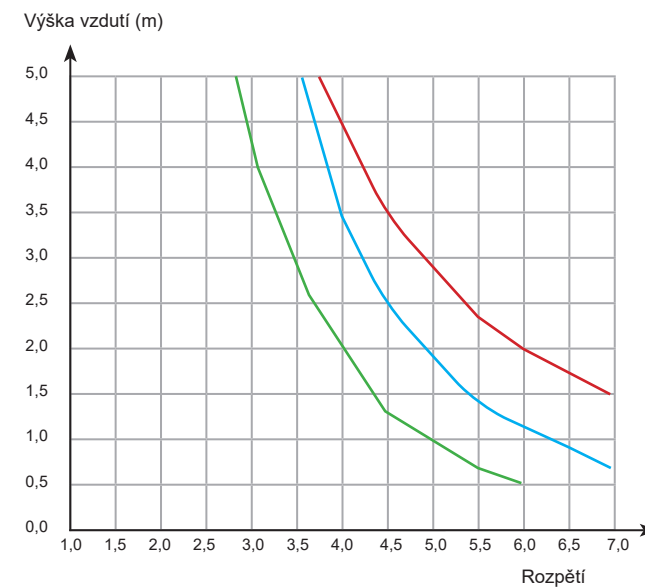

Profil hradících desek 300 x 50 mm

Profil hradících desek 150 x 90 mm

Profil hradících desek 225 x 150 mm

- s využitím přípustného napětí
- s max. průhybem 1/150 rozpětí s max. průhybem
- 1/300 rozpětí