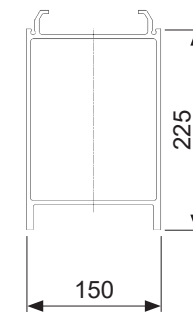

Profil hradících desek 300 x 50 mm

Profil hradících desek 150 x 90 mm

Profil hradících desek 225 x 150 mm

- s využitím přípustného napětí
- s max. průhybem 1/150 rozpětí s max. průhybem
- 1/300 rozpětí