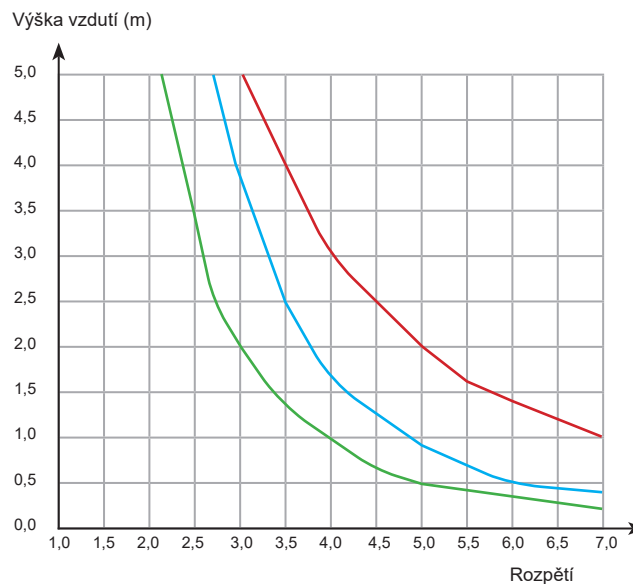

Profil hradících desek 300 x 50 mm

Profil hradících desek 150 x 90 mm

Profil hradících desek 225 x 150 mm

- s využitím přípustného napětí
- s max. průhybem 1/150 rozpětí s max. průhybem
- 1/300 rozpětí