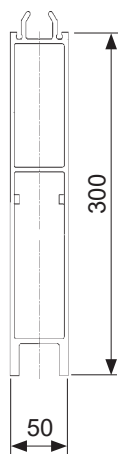

Profil hradících desek 300 x 50 mm

Profil hradících desek 150 x 90 mm

Profil hradících desek 225 x 150 mm

- s využitím přípustného napětí
- s max. průhybem 1/150 rozpětí s max. průhybem
- 1/300 rozpětí