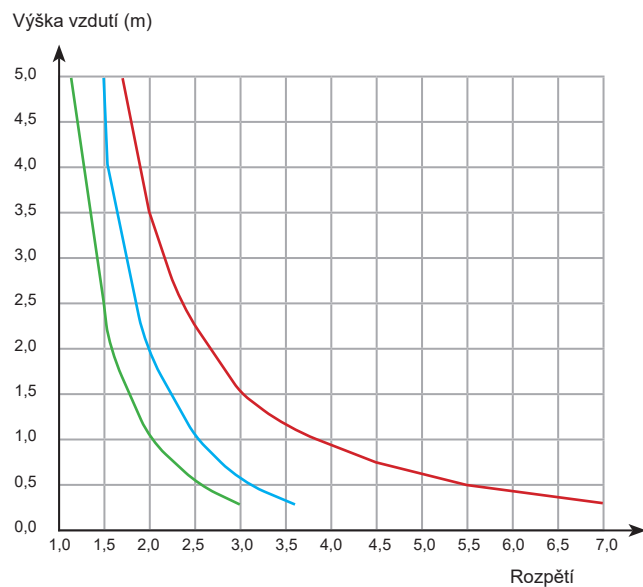

Profil hradících desek 300 x 50 mm

Profil hradících desek 150 x 90 mm

Profil hradících desek 225 x 150 mm

- s využitím přípustného napětí
- s max. průhybem 1/150 rozpětí s max. průhybem
- 1/300 rozpětí