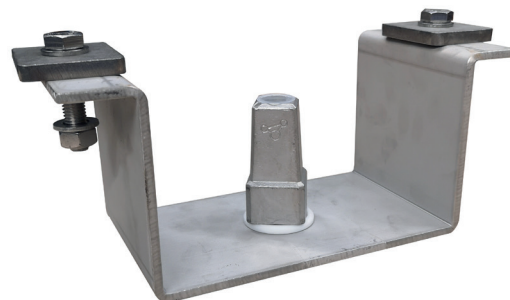

BÜSCH

Stropní ložisko pro mřížový rošt z ušlechtilé oceli nebo žárově zinkované oceli

Modulární ovládací systém MAS

Stropní ložisko

- Pro uložení ovládacích tyčí, i s ukazatelem na mřížovém roštu nad otevřenými nádržemi
- Ovládací tyče uložené ve stropním ložisku, v plastovém pouzdru
- Pro ideální uložení ukazatele polohy

Materiál

- Ušlechtilá ocel 1.4301 (304) / 1.4404 (316L) / 1.0038-žárově zinkovaná

Rozsah dodávky

- Včetně upevňovacího materiálu k montáži na mřížový rošt

Příklad použití se čtyřhranem