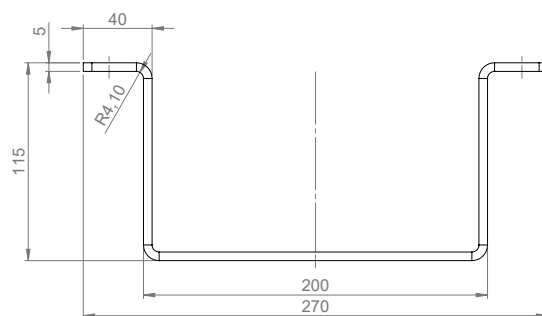

### Rozsah dodávky

- Včetně upevňovacího materiálu k montáži na mřížový rošt

Příklad použití se čtyřhranem

Příklad použití s ukazatelem polohy

Rozměry stropního ložiska pro mřížový rošt se čtyřhranem nebo uzamykatelným krytem