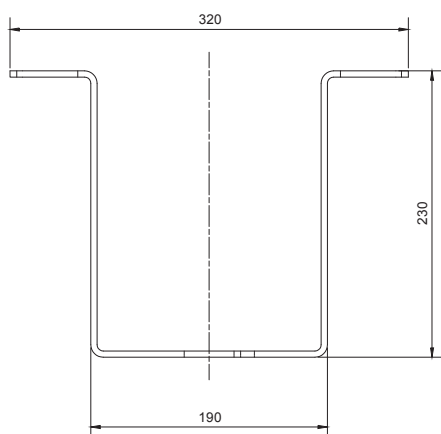

### Rozsah dodávky

- Včetně upevňovacího materiálu k montáži na mřížový rošt

Příklad použití se čtyřhranem

Příklad použití s ukazatelem polohy

Rozměry stropního ložiska pro mřížový rošt se čtyřhranem nebo uzamykatelným krytem

Rozměry stropního ložiska pro mřížový rošt s ukazatelem polohy