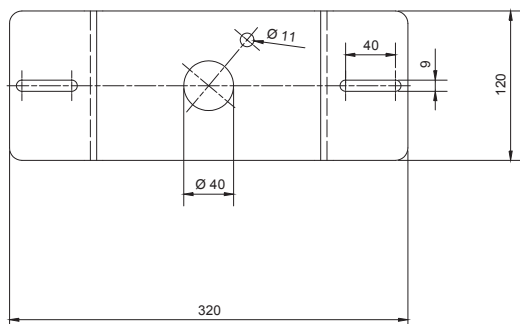

### Rozsah dodávky

- Včetně upevňovacího materiálu k montáži na mřížový rošt

Příklad použití se čtyřhranem

Příklad použití s ukazatelem polohy

Rozměry stropního ložiska pro mřížový rošt se čtyřhranem nebo uzamykatelným krytem

Rozměry stropního ložiska pro mřížový rošt s ukazatelem polohy