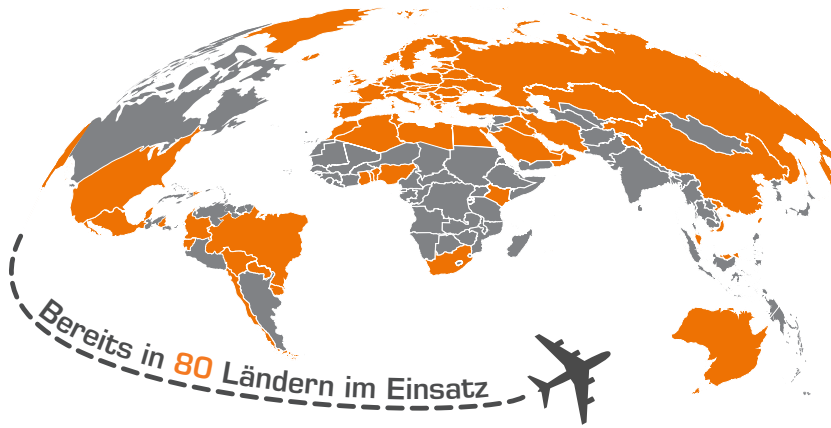

Gestalte die Zukunft mit uns – **Lass uns gemeinsam großes für die Welt bauen!**

Der Armaturenhersteller

Was uns ausmacht seit 1980

Wir sind Marktführer für Edelstahlarmaturen in Europa, mit eigener Produktion und mehr als 130 Mitarbeitern an vier Standorten:

Gemeinsam arbeiten für eine nachhaltige Zukunft

Von der Planung bis zur Produktion – gemeinsam schaffen wir Großes.

#weare **BÜSCH**

Marktführer in Europa
für **Edelstahlarmaturen**

seit 1980
Familienunternehmen