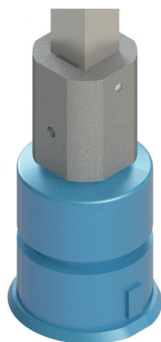

FASTENING OPTIONS FOR BÜSCH EXTENSIONS

ASSEMBLY WITH TOOLS

Grooved pin

Cotter pin

TOOL-FREE ASSEMBLY

EasyFix

Klick-Stift

KlickFix

NIRO KlickFix

FastFix

Assembly video
fastening options