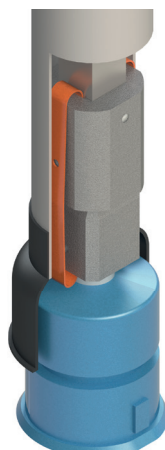

FASTENING OPTIONS FOR BÜSCH EXTENSIONS

ASSEMBLY WITH TOOLS

Grooved pin

Cotter pin

TOOL-FREE ASSEMBLY

EasyFix

Klick-Stift

KlickFix

NIRO KlickFix

FastFix

Assembly video
fastening options