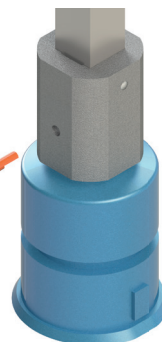

FASTENING OPTIONS FOR BÜSCH EXTENSIONS

ASSEMBLY WITH TOOLS

Grooved pin

Cotter pin

TOOL-FREE ASSEMBLY

EasyFix

Klick-Stift

KlickFix

NIRO KlickFix

FastFix

Assembly video
fastening options