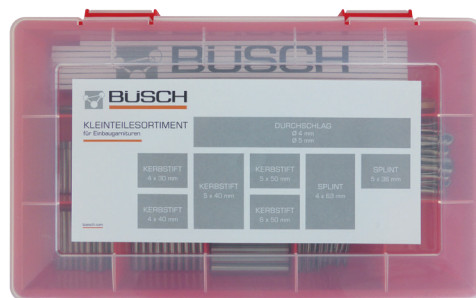

### Rozsah dodávky

Drážkovaný kolík (30 kusů od druhu) podle DIN 1472 z ušlechtilé oceli 1.4305

- Ø 4 × 30 mm
- Ø 4 × 40 mm
- Ø 5 × 40 mm
- Ø 5 × 50 mm
- Ø 6 × 50 mm

Závlačka (30 kusů od druhu) podle DIN 94 z ušlechtilé oceli 1.4301

- Ø 4 × 63 mm
- Ø 5 × 36 mm

Vyrážeč závlaček (2 velikosti)

- Ø 4 mm
- Ø 5 mm

K dispozici jsou náhradní balení po 30 kusech od každého druhu.

Uzavřená krabice se sortimentem a nálepkou pro snadné přiřazení velikosti