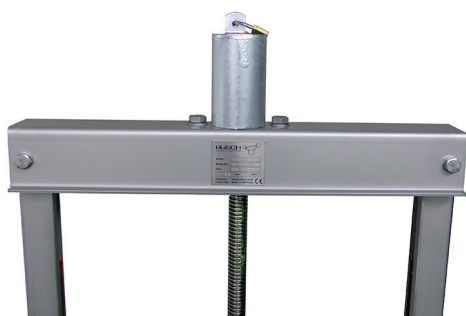

Uzamykatelný kryt pro čtyřhranný nástavec

z žárově pozinkované oceli

Materiál

- Žárově pozinkovaná ocel 1.0038

Velikosti

- pro čtyřhranný nástavec 12 mm
- pro čtyřhranný nástavec 27 mm

Použitelnost pro

- Zemní soupravy
- Uzavírací šoupátka
- Armatury domovních přípojek
- Uzavírací klapky
- Armatury bez krytu

Součásti

Uzamykatelný kryt pro čtyřhranný nástavec namontovaný na armatuře

Možnost vytvoření individuálního plánu zavírání díky různým barvám klíčů k visacím zámčům

Uzamykatelný kryt pro čtyřhranný nástavec namontovaný na uzavírací armatuře

Uzamykatelný kryt pro čtyřhranný nástavec namontovaný na zemní soupravě

i

VÝHODY PRO VÁS

- **BEZPEČNOST & OCHRANA**
armatur před neoprávněným přístupem

- **SNADNÁ MONTÁŽ**

Díky tomu, že se zařízení skládá pouze ze dvou dílů a je uzavíratelné pomocí visacího zámku běžně dostupného v prodejní síti